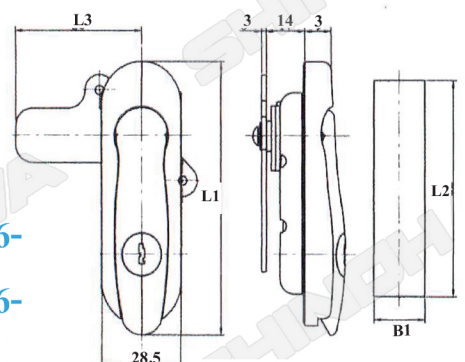

กุญแจตู้

วัสดุทำจาก : Zinc alloy body, cam, rod and fixing material m.s.zinc pl.

Packing : 1 ตัว/กล่อง

วัสดุทำจาก : Zinc alloy body and shaft, cam, rod and fixing material m.s.zinc pl.

Packing : 1 ตัว/กล่อง

วัสดุทำจาก : Zinc die-casting shaft, Nut, Zinc plating cam, screw rod

IP65

Packing : 2 ตัว/กล่อง

	L1	L2	L3	B1	B2
AB102-1-1	150	141	140	38	30
AB102-2-1	110	102.5	100	34	27

วัสดุทำจาก : Zinc die-casting body and shaft, Nut, Zinc plating cam, fixing parts

	L1	L2	L3	B1
AB402-2-1	122	95.5	65	23.5
AB402-3-1	91	62.5	65	23.5

Packing : 2 ตัว/กล่อง

IP65