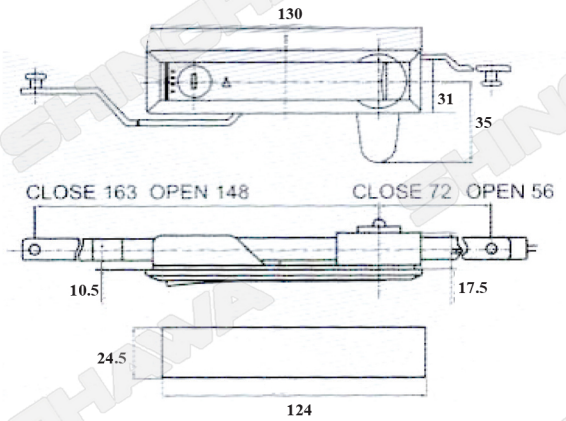

กุญแจตู้

วัสดุทำจาก : Zinc alloy body, cam, rod and fixing material m.s.zinc pl.

KY358 AS728 KEY ราคา 876-

Packing : 1 ตัว/กล่อง

วัสดุทำจาก : Zinc alloy body and shaft, cam, rod and fixing material m.s.zinc pl.

KY359 AS730 KEY ราคา 996-

Packing : 1 ตัว/กล่อง

วัสดุทำจาก : Zinc die-casting shaft, Nut, Zinc plating cam, screw rod

AB102-1-1

IP65

KY361 กุญแจตู้ AB102-1-1 Key ราคา 984-

KY362 กุญแจตู้ AB102-2-1 Key ราคา 828-

Packing : 2 ตัว/กล่อง

	L1	L2	L3	B1	B2
AB102-1-1	150	141	140	38	30
AB102-2-1	110	102.5	100	34	27

AB102-2-1

วัสดุทำจาก : Zinc die-casting body and shaft, Nut, Zinc plating cam, fixing parts

K0200

	L1	L2	L3	B1
AB402-2-1	122	95.5	65	23.5
AB402-3-1	91	62.5	65	23.5