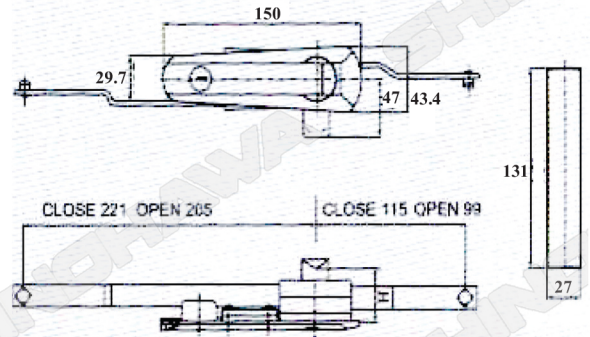

กุญแจตู้

วัสดุทำจาก : Zinc alloy body, cam, rod and fixing material m.s.zinc pl.

KY358 AS728 KEY ราคา 876-

Packing : 1 ตัว/กล่อง

วัสดุทำจาก : Zinc alloy body and shaft, cam, rod and fixing material m.s.zinc pl.

KY359 AS730 KEY ราคา 996-

Packing : 1 ตัว/กล่อง

วัสดุทำจาก : Zinc die-casting shaft, Nut, Zinc plating cam, screw rod

AB102-1-1

IP65

KY361 กุญแจตู้ AB102-1-1 Key ราคา 984-

KY362 กุญแจตู้ AB102-2-1 Key ราคา 828-

Packing : 2 ตัว/กล่อง

	L1	L2	L3	B1	B2
AB102-1-1	150	141	140	38	30
AB102-2-1	110	102.5	100	34	27

AB102-2-1

วัสดุทำจาก : Zinc die-casting body and shaft, Nut, Zinc plating cam, fixing parts

K0200

	L1	L2	L3	B1
AB402-2-1	122	95.5	65	23.5
AB402-3-1	91	62.5	65	23.5