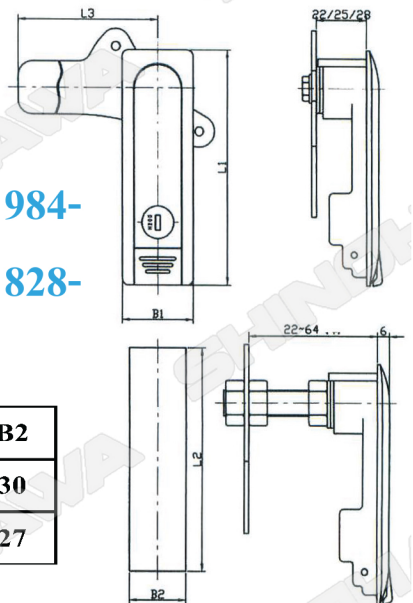

กุญแจตู้

วัสดุทำจาก : Zinc alloy body, cam, rod and fixing material m.s.zinc pl.

KY358 AS728 KEY ราคา 876-

Packing : 1 ตัว/กล่อง

วัสดุทำจาก : Zinc alloy body and shaft, cam, rod and fixing material m.s.zinc pl.

KY359 AS730 KEY ราคา 996-

Packing : 1 ตัว/กล่อง

วัสดุทำจาก : Zinc die-casting shaft, Nut, Zinc plating cam, screw rod

AB102-1-1

IP65

KY361 กุญแจตู้ AB102-1-1 Key ราคา 984-

KY362 กุญแจตู้ AB102-2-1 Key ราคา 828-

Packing : 2 ตัว/กล่อง

	L1	L2	L3	B1	B2
AB102-1-1	150	141	140	38	30
AB102-2-1	110	102.5	100	34	27

AB102-2-1

วัสดุทำจาก : Zinc die-casting body and shaft, Nut, Zinc plating cam, fixing parts

K0200

	L1	L2	L3	B1
AB402-2-1	122	95.5	65	23.5
AB402-3-1	91	62.5	65	23.5